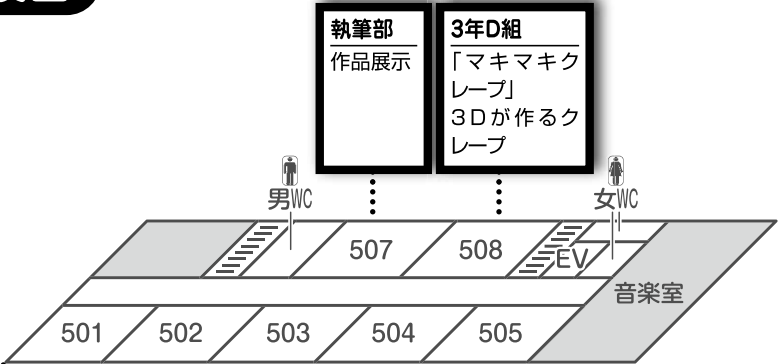

第一校舎

5F

執筆部
作品展示

3年D組
「マキマキクレープ」
3Dが作るクレープ

1年G組

「1Gのグルグルコーヒーカップ」
時間をさまよう
コーヒーカップ

1年E組

E組のキャラクター探しゲーム

2年A組

「グリム童話からの脱出」
問題を解いて
部屋から脱出しよう

3年F組

「からあげクン3F」
世界で6番に
美味な3Fから
あげ

3年E組

「3E's 熱犬☆TSUJIWAY」
E組み合わせの
ホットドック

4F