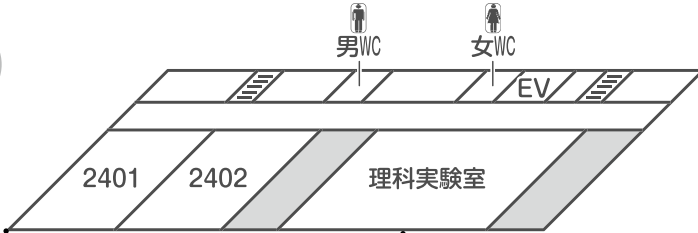

第二校舎

4F

1年F組

「IchiF MEIRO!」
IchiFのMEIROの大脱出!

1年A組

「A～感じの探偵求む!!」
謎解き推理アドベンチャー

サイエンス部

研究展示

3F

連絡通路

1年D組

1D STORY
当てよう!投げよう!楽しもう!

2年F組

どっちを選ぶ?
～運命の分かれ道～

2年E組

HONANラン
ドへようこそ

同窓会

豊南高校同窓会展示・休憩所
過去のアルバムや思い出を語り☑