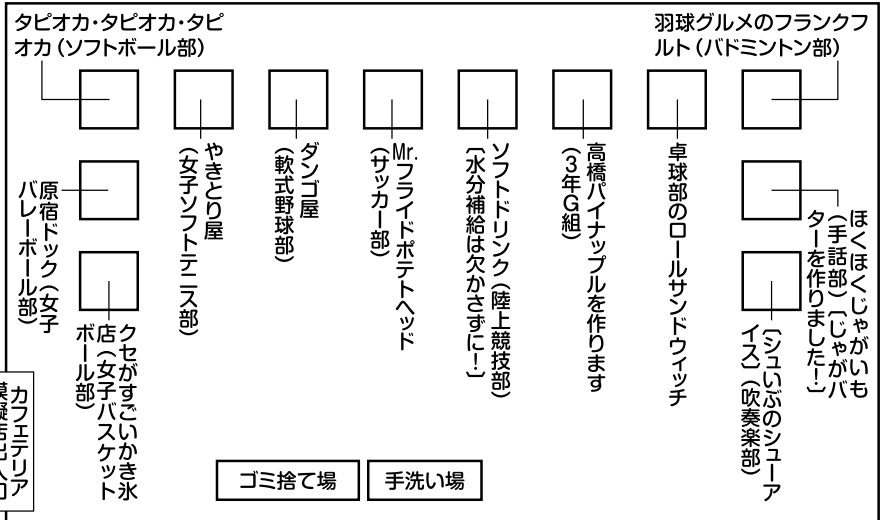

第二校舎

2年B組

[Bisney Land]
イツツ・ア・スモールワールド

1F

カフェテリア

- ☆**カフェテリア内の注意事項**
- ・ カフェテリア内で出たゴミに関しては指定されたゴミ箱に捨てるようお願いします。
 - ・ カフェテリア内で購入した飲食物は持ち出し禁止です。またカフェテリア外で購入した物も持ち込み禁止です。
 - ・ 机の上のふきんは適時使ってください。
 - ・ カフェテリア内の自動販売機、購買は使用不可ですのでご了承ください。
 - ・ その他ご不明な点がございましたらお近くの生徒会役員、もしくは教員にお声掛けください。