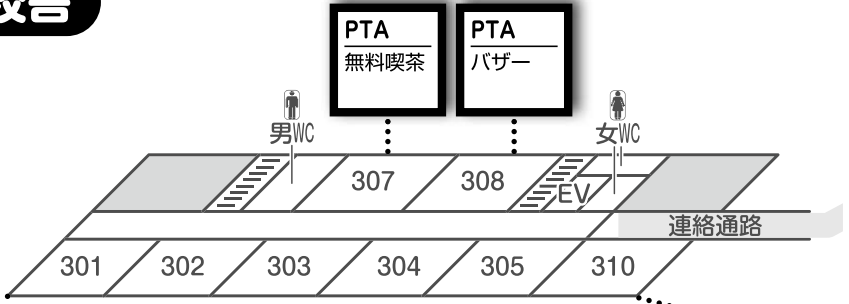

第一校舎

3F

Handicraft部 作品展示・手作り体験ができます!	2年D組 オリジナル人生ゲーム	1年H組 「アオハル祭り」 縁日(射的・輪投げなど)	3年C組 あまくておいC クレープ♡	3年A組 「俺のパフェ」 俺が作っためっちゃ可愛いパフェ	調理部 おいしさ抜群! カレーとハヤシ

2F