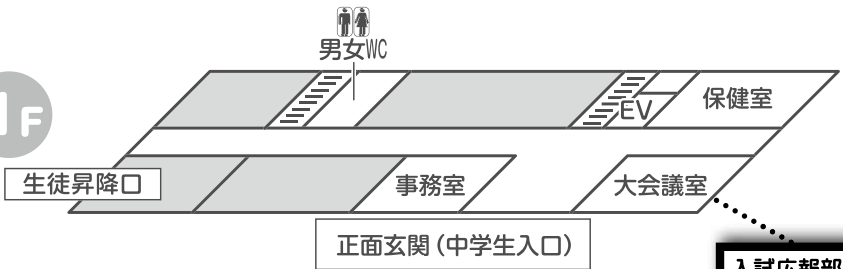

4F

3F

連絡通路

2F

1F

第一校舎

3F

Handicraft部 作品展示・手作り体験ができます!	2年D組 オリジナル人生ゲーム	1年H組 「アオハル祭り」 縁日(射的・輪投げなど)	3年C組 あまくておいC クレープ♡	3年A組 「俺のパフェ」 俺が作っためっちゃ可愛いパフェ	調理部 おいしさ抜群! カレーとハヤシ
--	---------------------------	---	---------------------------------	---	----------------------------------

2F

パソコン部
 制作したゲームを展示します。

1F

正面玄関(中学生入口)

入試広報部
 ミニ学校説明会

- ① 11:30 ~
- ② 13:00 ~

放送部 (校舎全体)
 ☆豊南高校に光と音を届けます☆

第一校舎