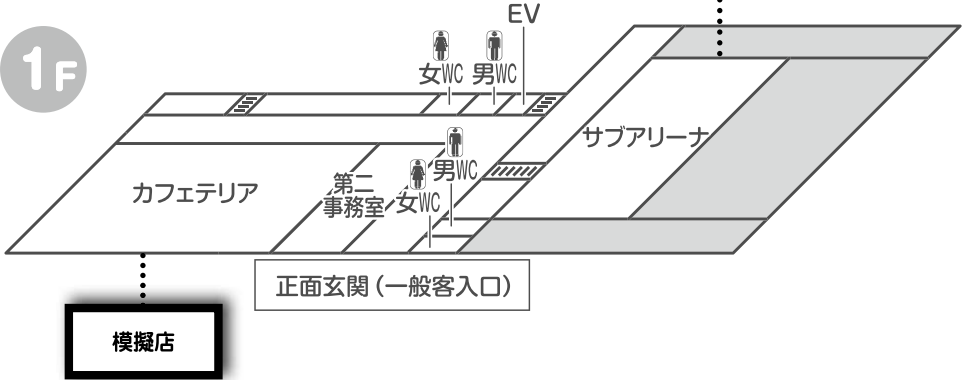

第二校舎

2年B組

[Bisney Land]
イツツ・ア・スモールワールド

1F