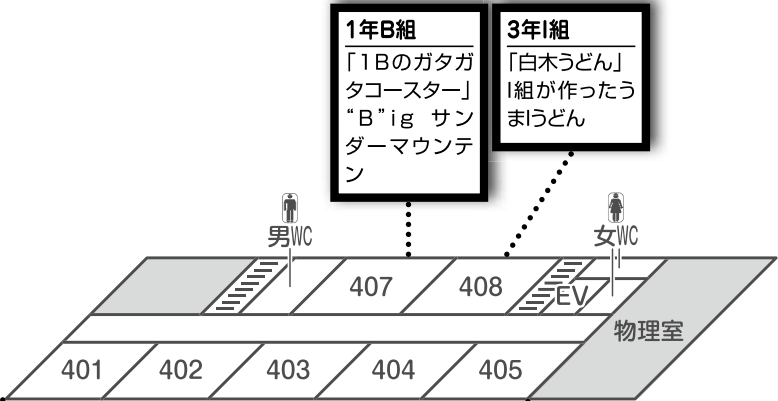

1年B組

「1Bのガタガタコースター」
"B"ig サンダーマウンテン

3年I組

「白木うどん」
I組が作った
まいうどん

芸術部

作った作品を
展示します

1年C組

「ROUND 1 C」
ROUND 1 再現
しちゃいました。

2年G組

「Welcome to 2-G」
G組が作った
ストラックアウト

3年H組

「H組のフルーツポンチ」
種類豊富な
フルーツポンチ

3年B組

「コロッケ専門店」
コロッケ、揚げ
まくります。