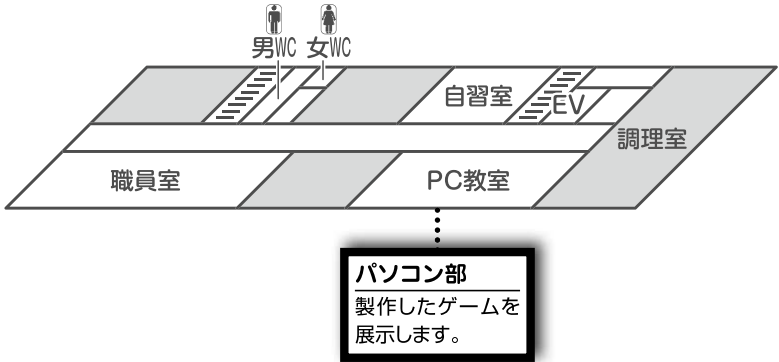

4F

3F

連絡通路

2F

1F

第一校舎

3F

Handicraft部 作品展示・手作り体験ができます!	2年D組 オリジナル人生ゲーム	1年H組 「アオハル祭り」 縁日(射的・輪投げなど)	3年C組 あまくておいC クレープ♡	3年A組 「俺のパフェ」 俺が作っためっちゃ可愛いパフェ	調理部 おいしさ抜群! カレーとハヤシ
--	---------------------------	---	---------------------------------	---	----------------------------------

2F

パソコン部
 制作したゲームを展示します。

1F

正面玄関(中学生入口)

入試広報部
 ミニ学校説明会

- ① 11:30 ~
- ② 13:00 ~

放送部 (校舎全体)
 ☆豊南高校に光と音を届けます☆

第一校舎