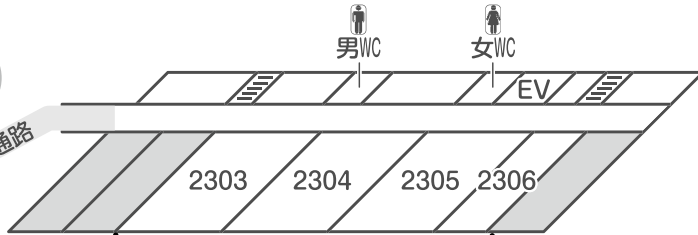

サイエンス部

研究展示

3F

連絡通路